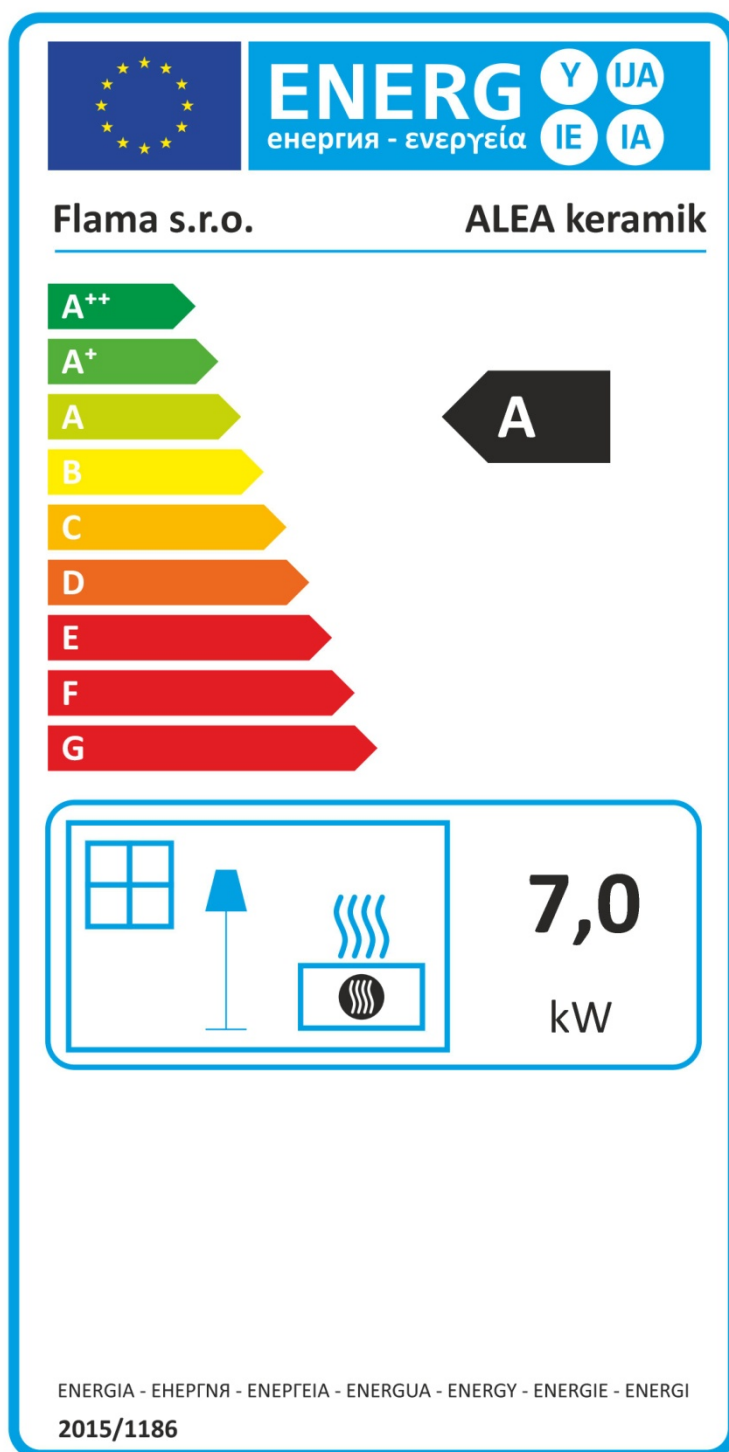

Výrobný model: ALEA keramik

Modelová rada: ALEA keramik

Index energetickej účinnosti: 100,3