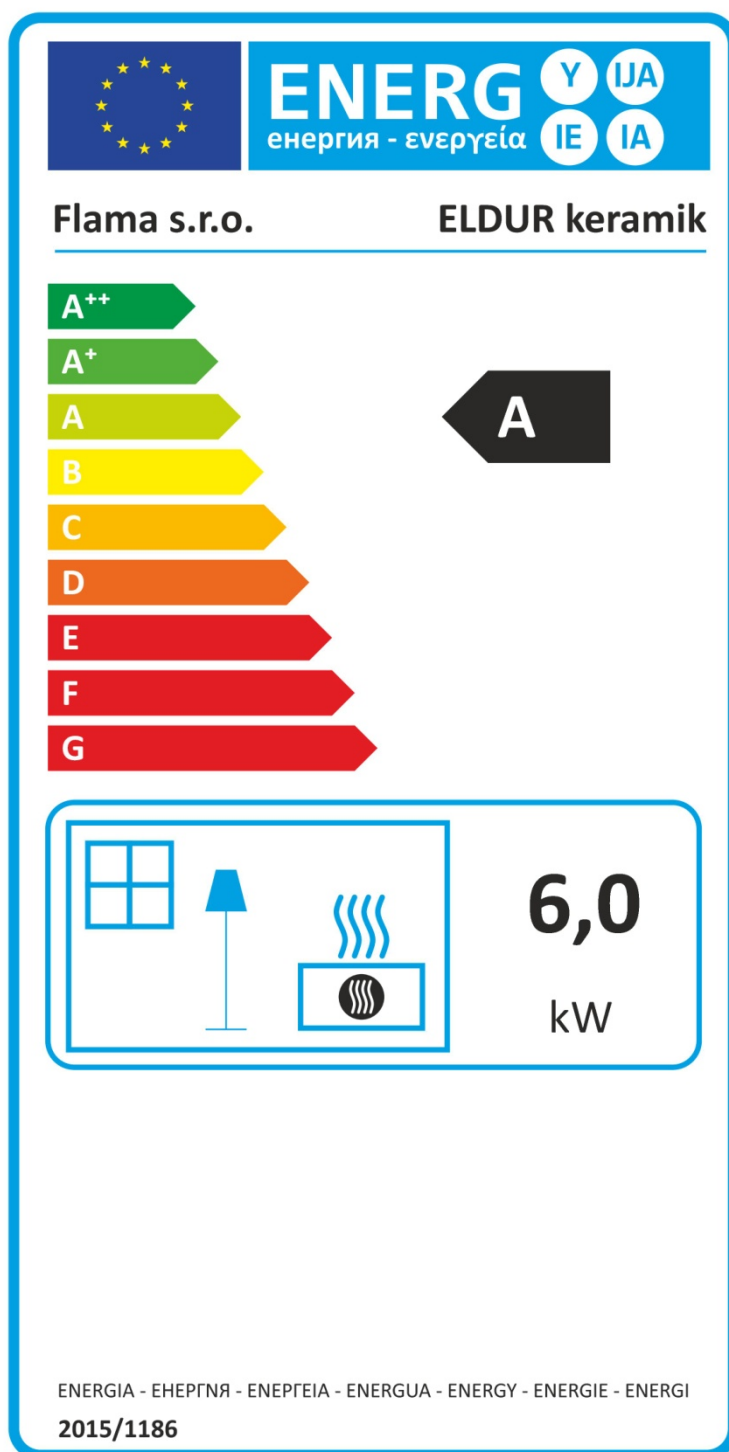

Výrobný model: ELDUR keramik

Modelová rada: MELITA II keramik PLUS

Index energetickej účinnosti: 95,7